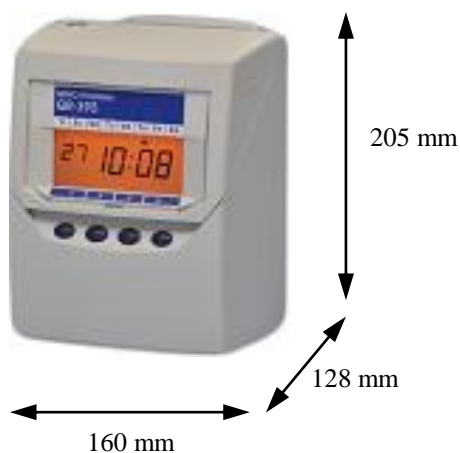

Pointeuse QR-395 : La pointeuse intelligente qui totalise

L'enregistreur de présence QR-395 a été développé pour vous faciliter les opérations de la paie. Il imprime le temps écoulé entre deux pointages ainsi que le total depuis le début de la période. Insérez votre carte de pointage et vous obtiendrez alors le temps de travail sur la période de paie.

Caractéristiques techniques :

- . Introduction/éjection automatique de la carte de pointage
- . Sélection possible de 3 périodes de paie :
 - Mensuelle – hebdomadaire – bihebdomadaire**
- . Calcule le temps entre l'Entrée et la Sortie et imprime aussi un total cumulé depuis le début de la période
- . Nombre de pointages Entrée/sortie illimité dans une journée
- . 2 horaires différents possibles pour une même journée
- . Horaire par défaut – Horaire exceptionnel
- . Plusieurs types d'arrondissement des pointages
- . Impression de marquages spécifiques :
 - pour les pointages irréguliers : !
 - pour les anomalies de calcul : *
- . **Capacité maximale de 100 personnes**
- . Impression des pointages en format 12 ou 24 H
- . Calcul en minute ou 1/100^{ème} d'heure
- . Reconnaissance automatique du côté de carte
- . Cassette ruban pour impression violette
- . Afficheur LCD grande taille (en format 12 ou 24 H)
- . Calendrier perpétuel jusqu'en 2098
- . Changement d'heure été/hiver automatique
- . Mémoire protégée par batterie lithium (autonomie de 5 ans) en cas de panne secteur