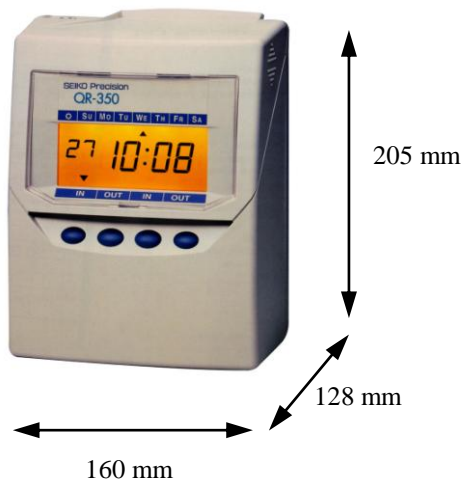

Pointeuse QR-350 : idéale pour les opérations simples

La pointeuse QR-350 a été conçue dans le but de vous fournir les fonctions essentielles à ce type d'appareil tout en offrant un maximum de simplicité dans son utilisation. Tout ce que vous avez à faire est d'insérer votre carte de pointage. Vous obtiendrez alors une impression de l'heure de couleur violette et selon un format de police réglable.

Caractéristiques techniques :

- . Introduction et éjection automatique de la carte de pointage
- . Pointage sur 4 colonnes (4 pointages maxi par jour)
- . Impression des pointages en minute (1/60) ou centième (1/100) d'heure
- . 9 pas de programmation pour le changement de colonne automatique et le marquage « * » des pointages irréguliers
- . 4 formats d'impression réglables :
 - Jour + format 24 H - Jour de la semaine + format 24 H
 - Format 24 H (grande taille) – format 12 H (AM/PM)
- . Reconnaissance automatique du côté de carte (pour fiches mensuelles recto-verso)
- . Cassette ruban pour impression violette
- . Afficheur LCD grande taille (affichage en format 12 ou 24 H)
- . Calendrier perpétuel jusqu'en 2098
- . Changement d'heure été/hiver automatique
- . Sélection possible de 3 périodes de paye :
 - Mensuelle – hebdomadaire – bi-hebdomadaire
- . Mémoire protégée par batterie lithium (autonomie de 5 ans) en cas de panne secteur