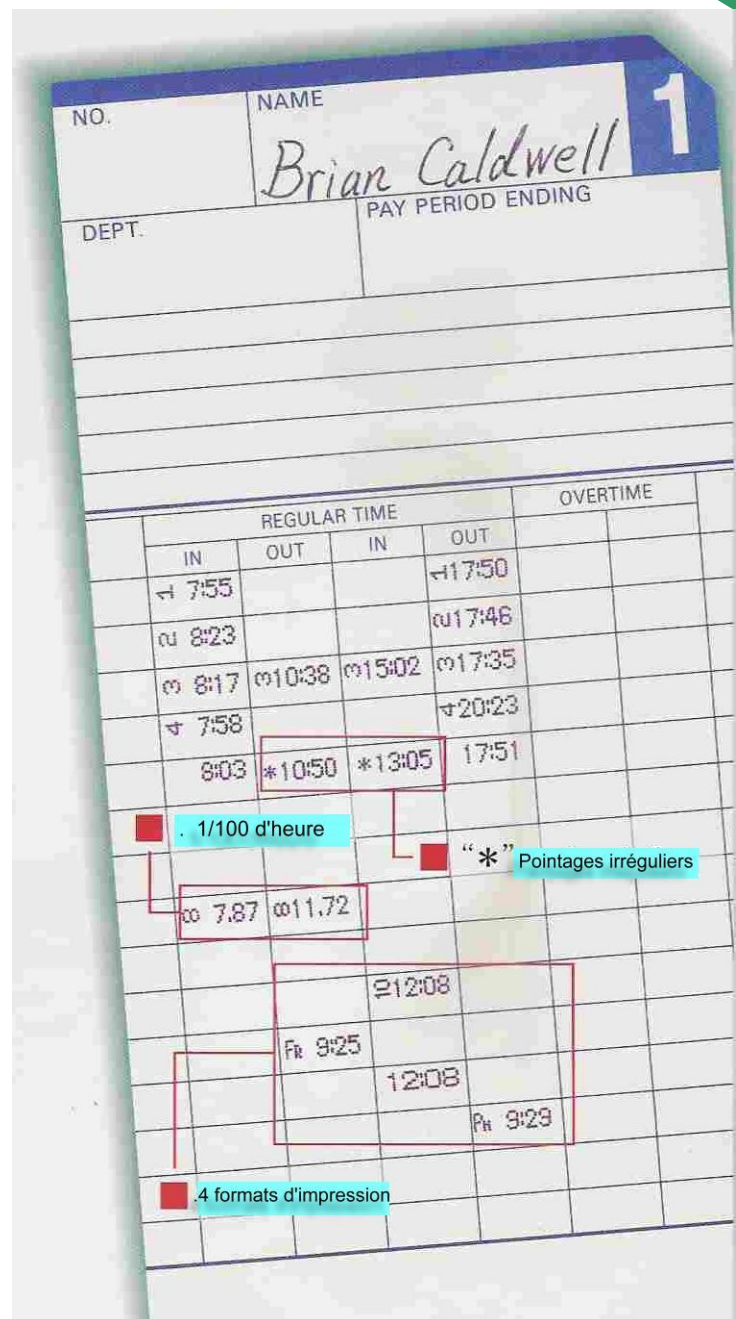

Modèle de carte de pointage non contractuel

Accessoires complémentaires :

- Fiches de pointage : réf : FIC001
- Cassette ruban : réf : RUB001
- Batterie Ni-Cd : BAT001

Permettant la continuité des pointages en cas de coupure secteur

TIMEPRO

220 rue du Faubourg d'Arras
59000 Lille
Tél : 03 20 32 79 35
Fax : 03 20 32 81 75

Distributeur exclusif
de la marque HEUREKA ®

www.heureka.fr
contact@timepro.fr